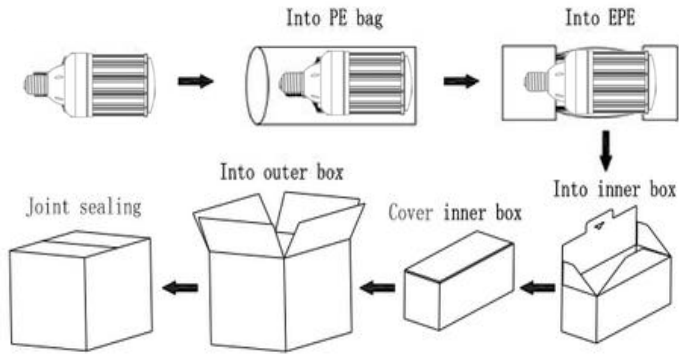

## LL360-120X

	Item	Parameters	Unit	
	Power	Input voltage	AC90-265/277	
		Watt	120±1%	
		Input Current	0.56	
		Frequency	50/60	
		Driver	Isolated constant current	
	light	Lamp beads	308	
		Fulx	14400±300	
		CCT	2800-6500	
		CRI	Ra≥85	
		Chip	Samsung 5630	
		Beam angle	360°	(Deg)
 	characteristics	Material	Aluminum+PC	
		Certification	CE RoHS TUV	
		Work Environment	-20--40	℃
		Working Hours	≥50,000	H
		Warranty	3	Years
 	size	Base	E27/E40	
		N.W	2kg	kg
		Package Size	20*20*37	cm
		G.W	2.2	Kg

### Product and Package:

Size: E27 D133mm\*H292mm  
E40 D133mm\*H302mm

Product size	D133*H302mm
Net Weight / Unit	2kg
Quantity / Carton	4pcs
Carton Size	42*42*39cm
Gross Weight	8.8KGS

Website: [www.ledochled.se](http://www.ledochled.se)  
Email: [info@ledochled.se](mailto:info@ledochled.se)