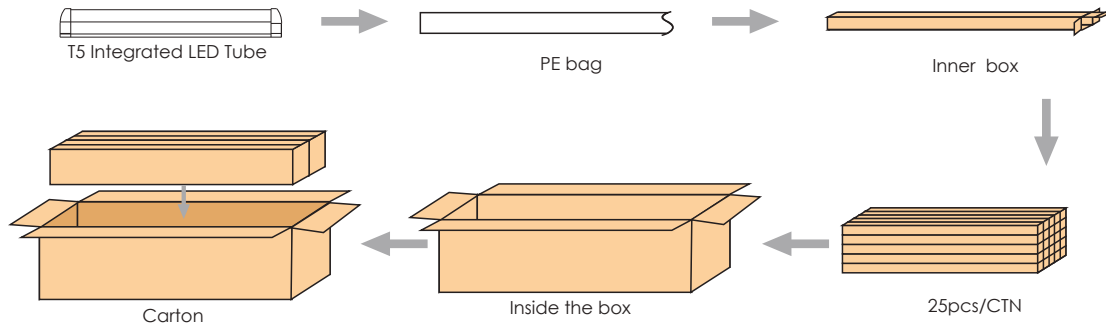

Package

Item code	Carton Size	N.W.(kg)/PC	G.W.(kg)/PC	Maximum Loading of		
				20'GP	40'GP	40'HQ
T5X-SMD2835-10-6	680*510*200	10	17	413CTNs	857CTNs	1202CTNs
T5X-SMD2835-15-9	980*510*200	13	23	288CTNs	618CTNs	670CTNs
T5X-SMD2835-20-12	1280*510*200	20	30	225CTNs	473CTNs	533CTNs
T5X-SMD5730-25-15	1580*510*200	21.5	35	187CTNs	391CTNs	432CTNs

All the above information is subject to the final interpretation of LED Light Scandinavia AB.