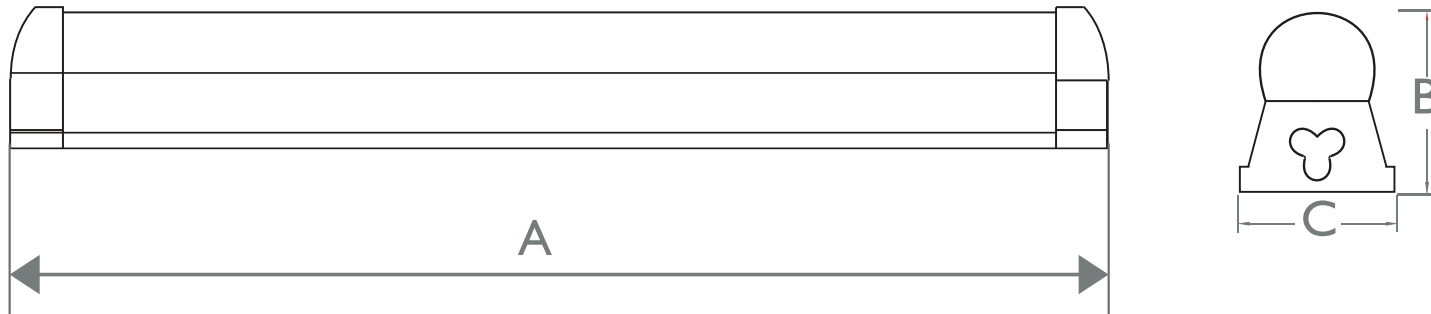

## Dimension

length	A	B	C
———	Min.mm	Min.mm	Max.mm
600	568.8	36.5	37.5
900	868.8	36.5	37.5
1200	1168.8	36.5	37.5
1500	1468.8	36.5	37.5

## Data Sheet

Article Number	Size	Power	LEDs	Beam Angle	CRI	AC Input	DC Output	SDCM	Efficiency (±5%)	Lumen Output
T5X-SMD2835-10-6	600mm	10W	54	120°	>80	100~240V/100~277V	50 ~60V	<4	95~105lm/w	900~1000lm
T5X-SMD2835-15-9	900mm	15W	72	120°	>80	100~240V/100~277V	70 ~80V	<4	100~110lm/w	1400~1600lm
T5X-SMD2835-20-12	1200mm	20W	120	120°	>80	100~240V/100~277V	70 ~80V	<4	100~110lm/w	1900~2100lm
T5X-SMD2835-25-15	1500mm	25W	144	120°	>80	100~240V/100~277V	70 ~80V	<4	100~110lm/w	2400~2600lm