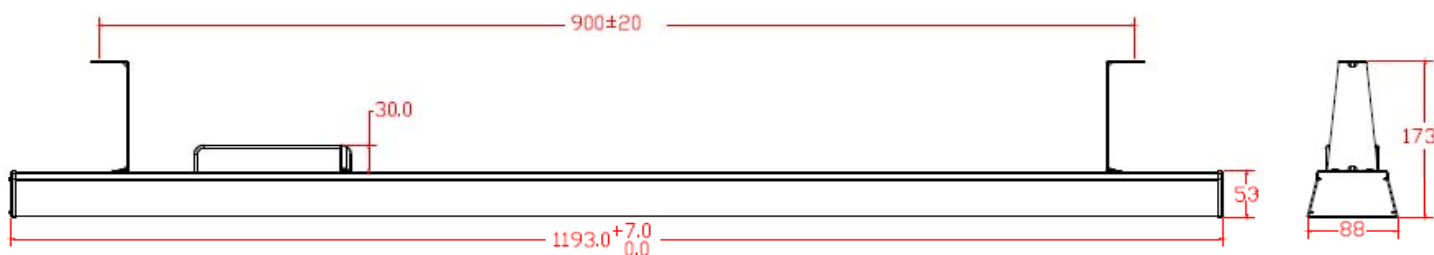

LED DOMO PRO ARMATUR R har följande tekniska data (TA=25°C)

Spänning: 100-277VAC, 47-63Hz
Effekt: 60W
Livslängd: 50 000 timmar (L70)
IP: 44
Arbetstemperatur: -20°C~40°C
Effektfaktor: ≥95%
Verkningsgrad: ≥90%
Ljusutbyte: 100 lm/W
CRI: 80
Belysningsvinkel: <160°
Lysdioder: 192 st SMD (Surface Mount Device) 2835

Belysningsfärg: Vit
Garanti: 3 År
Material: Aluminium / PMMA
Lins: Frostad
Storlek: 1193 x 88 x 53 mm
Vikt: 3,5 kg
Antal per order: ≥4 stycken, tillverkas vid order
Certifikat: CE, RoHs, EMC
Övrigt: Ersätter fluorescerande lysrör på 150W
Energiklass: A+

Modell	Färgtemperatur	Luminans	≤4	≤8	≥9
P44-60CW	6 000K	≅5 250 lm	2 173 kr	2 050 kr	1 975 kr
P44-60NW	4 000K	≅5 000 lm	2 173 kr	2 050 kr	1 975 kr
P44-60WW	3 000K	≅4 800 lm	2 173 kr	2 050 kr	1 975 kr

Priserna är valutaindexerade (Handelsbankens valutaindex) och beräknas på den vid ordertillfället aktuella omräkningskursen från dollar till svenska kronor. Handelsbankens valutaindex den 2014-04-22 är 6,5805 Svenska kronor/USD. Betalningsvillkor: 50% vid order (tillverkas vid order), 50% vid leverans. Betalningsvillkor avtalskunder: 100% vid leverans. Exklusive moms. Fraktkostnad tillkommer vid ordervärde under 20 000 kronor. Led & Led är ledande designer, utvecklare, producent och grossist av professionell LED teknologi och vänder sig till arkitekter, inredare, ljusdesigners, butiker och andra professionella aktörer inom belysning. För att kunna tillhandahålla den senaste LED teknologin tillverkar vi ofta våra produkter efter inkomna order, därav ska våra tekniska produktspecifikationer ses som ett minimum, då vi ständigt utvecklar och förbättrar våra produkter. Utvecklingen inom LED teknologin sker idag i en rask takt, med en ständig teknikförbättring, som vi applicerar till våra produkter. Vi är idag representerade i flera länder, däribland Sverige, Danmark, Norge, Finland, Estland, Holland, Portugal, England, Frankrike, Tyskland, Spanien, Belgien, Schweiz, Monaco, Bulgarien, Australien, Ryssland, Ukraina m.fl.

www.ledandled.se   info@ledochled.se

Vi har levererat våra LED produkter över hela världen till många företag och offentliga myndigheter

Med reservation för tekniska- och prisändringar, samt tryckfel. Copyright© LED & LED 2014. Alla rättigheter reserverade.