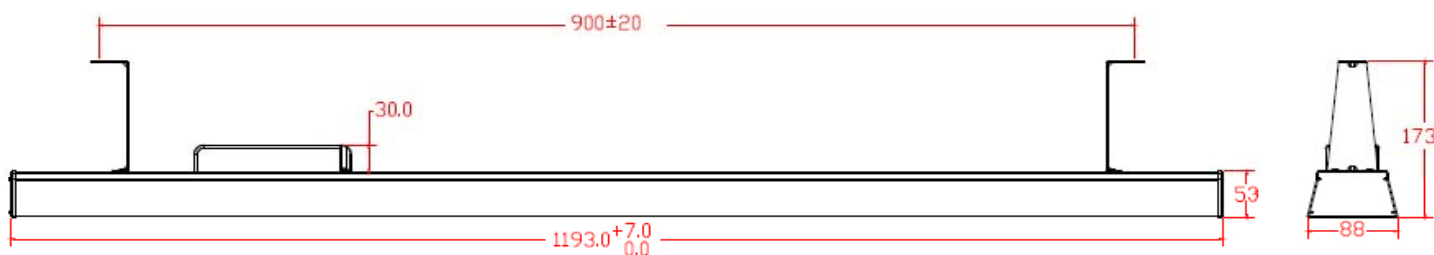

LED DOMO PRO ARMATUR R har följande tekniska data (TA=25°C)

Spänning:	100-277VAC, 47-63H	Belysningsfärg:	Vit
Effekt:	60W	Garanti:	3 År
Livslängd:	50 000 timmar (L70)	Material:	Aluminium / PMMA
IP:	44	Lins:	Frostad
Arbetstemperatur:	-20°C~40°C	Storlek:	1193 x 88 x 53 mm
Effektfaktor:	≥95%	Vikt:	3,5 kg
Verkningsgrad:	≥90%	Antal per order:	≥4 stycken, tillverkas vid order
Ljusutbyte:	100 lm/W	Certifikat:	CE, RoHs, EMC
CRI:	80	Övrigt:	Ersätter fluorescerande lysrör på 150W
Belysningsvinkel:	<160°	Energiklass:	A+
Lysdioder:	192 st SMD (Surface Mount Device) 2835		

Modell	Färgtemperatur	Luminans	≤4	≤8	≥9
P44-60CW	6 000K	≅5 250 lm	2 142 kr	2 020 kr	1 947 kr
P44-60NW	4 000K	≅5 000 lm	2 142 kr	2 020 kr	1 947 kr
P44-60WW	3 000K	≅4 800 lm	2 142 kr	2 020 kr	1 947 kr

Priserna är valutaindexerade (Handelsbankens valutaindex) och beräknas på den vid ordertillfället aktuella omräkningskursen från dollar till svenska kronor. Handelsbankens valutaindex den 2014-03-27 är 6,4814 Svenska kronor/USD. Betalningsvillkor: 50% vid order (tillverkas vid order), 50% vid leverans. Betalningsvillkor avtalskunder: 100% vid leverans. Exklusive moms. Fraktkostnad tillkommer vid ordervärde under 20 000 kronor. Led & Led är ledande designer, utvecklare, producent och grossist av professionell LED teknologi och vänder sig till arkitekter, inredare, ljusdesigners, butiker och andra professionella aktörer inom belysning. För att kunna tillhandahålla den senaste LED teknologin tillverkar vi ofta våra produkter efter inkomna order, därav ska våra tekniska produktspecifikationer ses som ett minimum, då vi ständigt utvecklar och förbättrar våra produkter. Utvecklingen inom LED teknologin sker idag i en rask takt, med en ständig teknikförbättring, som vi applicerar till våra produkter. Vi är idag representerade i flera länder, däribland Sverige, Danmark, Norge, Finland, Estland, Holland, Portugal, England, Frankrike, Tyskland, Spanien, Belgien, Schweiz, Monaco, Bulgarien, Australien, Ryssland, Ukraina m.fl.

www.ledandled.se info@ledochled.se

Vi har levererat våra LED produkter över hela världen till många företag och offentliga myndigheter

Med reservation för tekniska- och prisändringar, samt tryckfel. Copyright© LED & LED 2014. Alla rättigheter reserverade.